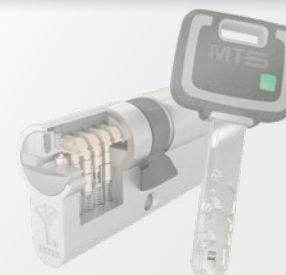

Technická špecifikácia

JEDNOTKA	DATA
Bluetooth Smart Technology – komunikácia medzi jednotkou za mobilným telefónom	Bluetooth 4.0
Bezdrôtová komunikácia na protokole AES 128 (medzi jednotkou a zariadeniami)	2.4 GHz
Typ batérie	Nabíjacia Lithium-ion
Charakteristika batérie	7.4V 2600mAh
Nabíjačka	12VDC @ 1A
Rozmery	150mm x 55mm x 54mm
Váha	380g
Prevádzková teplota	-10°C ~ +50°C
IP krytie (ochrana)	IP44
Mobilná aplikácia - požiadavky	iOS 7 a vyšší; min.iPhone 4S Android 4.3 a vyšší; min Nexus4, Samsung S3, Galaxy Note
Minimálny rozmer vonkajšej strany vložky	31mm
Maximálny rozmer vnútornej strany vložky	65mm
Minimálny rozmer vnútornej strany vložky	35mm
Typ vložky	Interactive+ / MT5+ / 4.bezpečnostná trieda, NBÚ certifikácia, plávajúci kódovací prvok v kľúči

Váš predajca:

ENTR INTELIGENTNÝ ZÁMOK

Získajte väčšie bezpečie, pohodlie a kontrolu.

Vytvorte zo svojich obyčajných dverí „inteligentné dvere“.

- ENTR je inteligentný zámok pre akékoľvek dvere s výnimočne jednoduchým a intuitívnym ovládaním
- Už žiadne stratené kľúče
- Váš súkromný prístupový systém umožní vydávať a mazať elektronické kľúče bez ďalších nákladov
- Zámok disponuje funkciou automatického zamykania vašich dverí
- Vy rozhodnete kto a kedy vstúpi do Vášho bytu / domu / kancelárie
- Unikátne mechanické zabezpečenie (vločka Interactive +) súčasťou dodávky
- Kryptovaná komunikácia Bluetooth na najvyššej úrovni
- Šifrovaná bezdrôtová komunikácia zabezpečuje Vaše bezpečie

ENTR™ čítačka odtlačkov prstov

Čítačka odtlačkov prstov Vám umožňuje zadať až 20 rôznych užívateľských odtlačkov. Samozrejme je možné použitie v kombinácii s bezdrôtovou klávesnicou. Autorizáciu (časové povolenie) je možné nastaviť pre jednotlivých užívateľov rôzne.