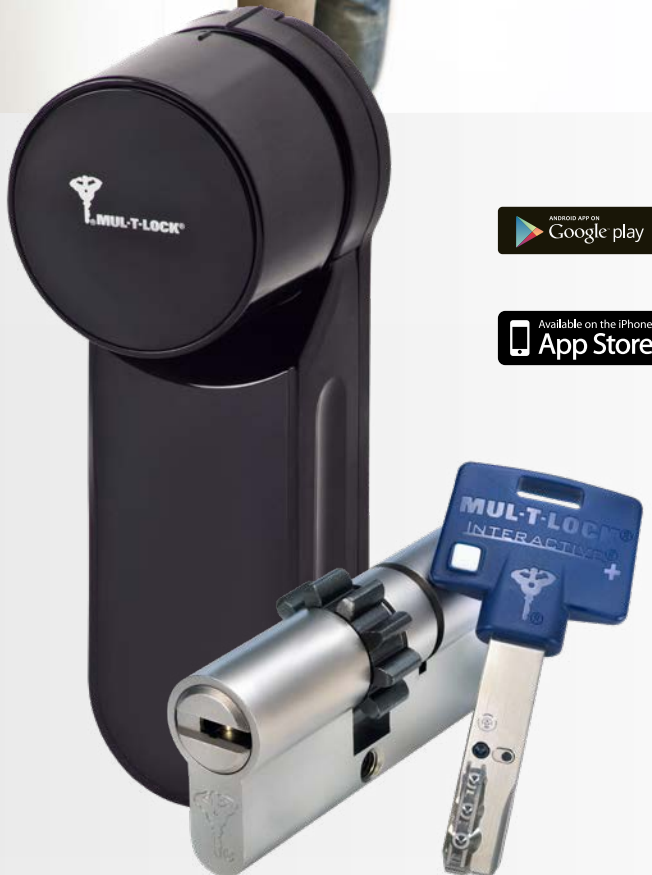

Váš predajca:

ENTR INTELIGENTNÝ ZÁMOK

Získajte väčšie bezpečie, pohodlie a kontrolu.

Vytvorte zo svojich obyčajných dverí „inteligentné dvere“.

- ENTR je inteligentný zámok pre akékoľvek dvere s výnimočne jednoduchým a intuitívnym ovládaním
- Už žiadne stratené kľúče
- Váš súkromný prístupový systém umožní vydávať a mazať elektronické kľúče bez ďalších nákladov
- Zámok disponuje funkciou automatického zamykania vašich dverí
- Vy rozhodnete kto a kedy vstúpi do Vášho bytu / domu / kancelárie
- Unikátne mechanické zabezpečenie (vločka Interactive +) súčasťou dodávky
- Kryptovaná komunikácia Bluetooth na najvyššej úrovni
- Šifrovaná bezdrôtová komunikácia zabezpečuje Vaše bezpečie

ENTR™ čítačka odtlačkov prstov

Čítačka odtlačkov prstov Vám umožňuje zadať až 20 rôznych užívateľských odtlačkov. Samozrejme je možné použitie v kombinácii s bezdrôtovou klávesnicou. Autorizáciu (časové povolenie) je možné nastaviť pre jednotlivých užívateľov rôzne.

ENTR™ diaľkové ovládanie

Samostatný diaľkový ovládač dokáže vaše dvere odomknúť z úctivej vzdialenosti, a to ako zvonku, tak zvnútra Vašich dverí. Veľmi jednoduchá inštalácia či odinštalácia. Každý systém ENTR je schopný prijať až 20 diaľkových ovládačov.