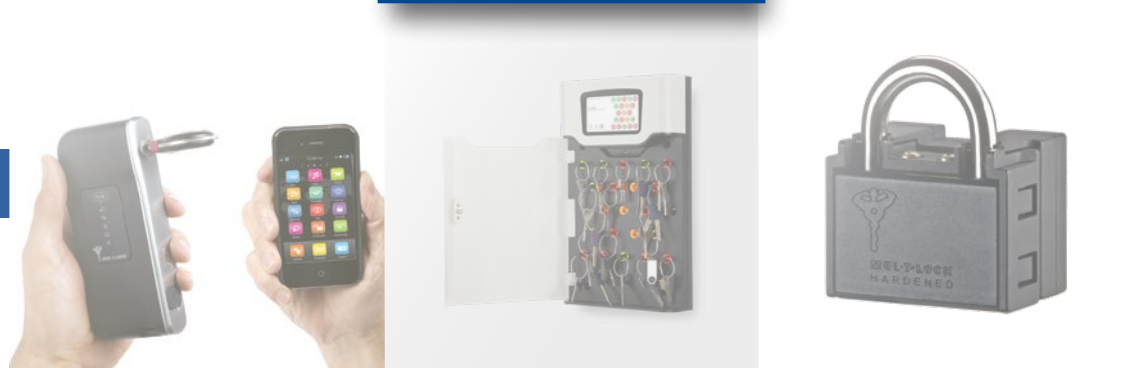

Elektronické uzamykacie systémy pre váš domov a kanceláriu

Mul-T-Lock ako obchodná značka a „muscleman“ logo, alebo ďalšie značky, mená alebo logá používané firmou Mul-T-Lock a označené © alebo ™, sú registrované obchodné značky Mul-T-Lock Ltd. v rôznych krajinách. Mul-T-Lock si vyhradzuje právo na zmenu alebo vylepšenie produktu bez predchádzajúceho upozornenia.
© 2015 Mul-T-Lock Technologies Ltd.

Váš predajca: